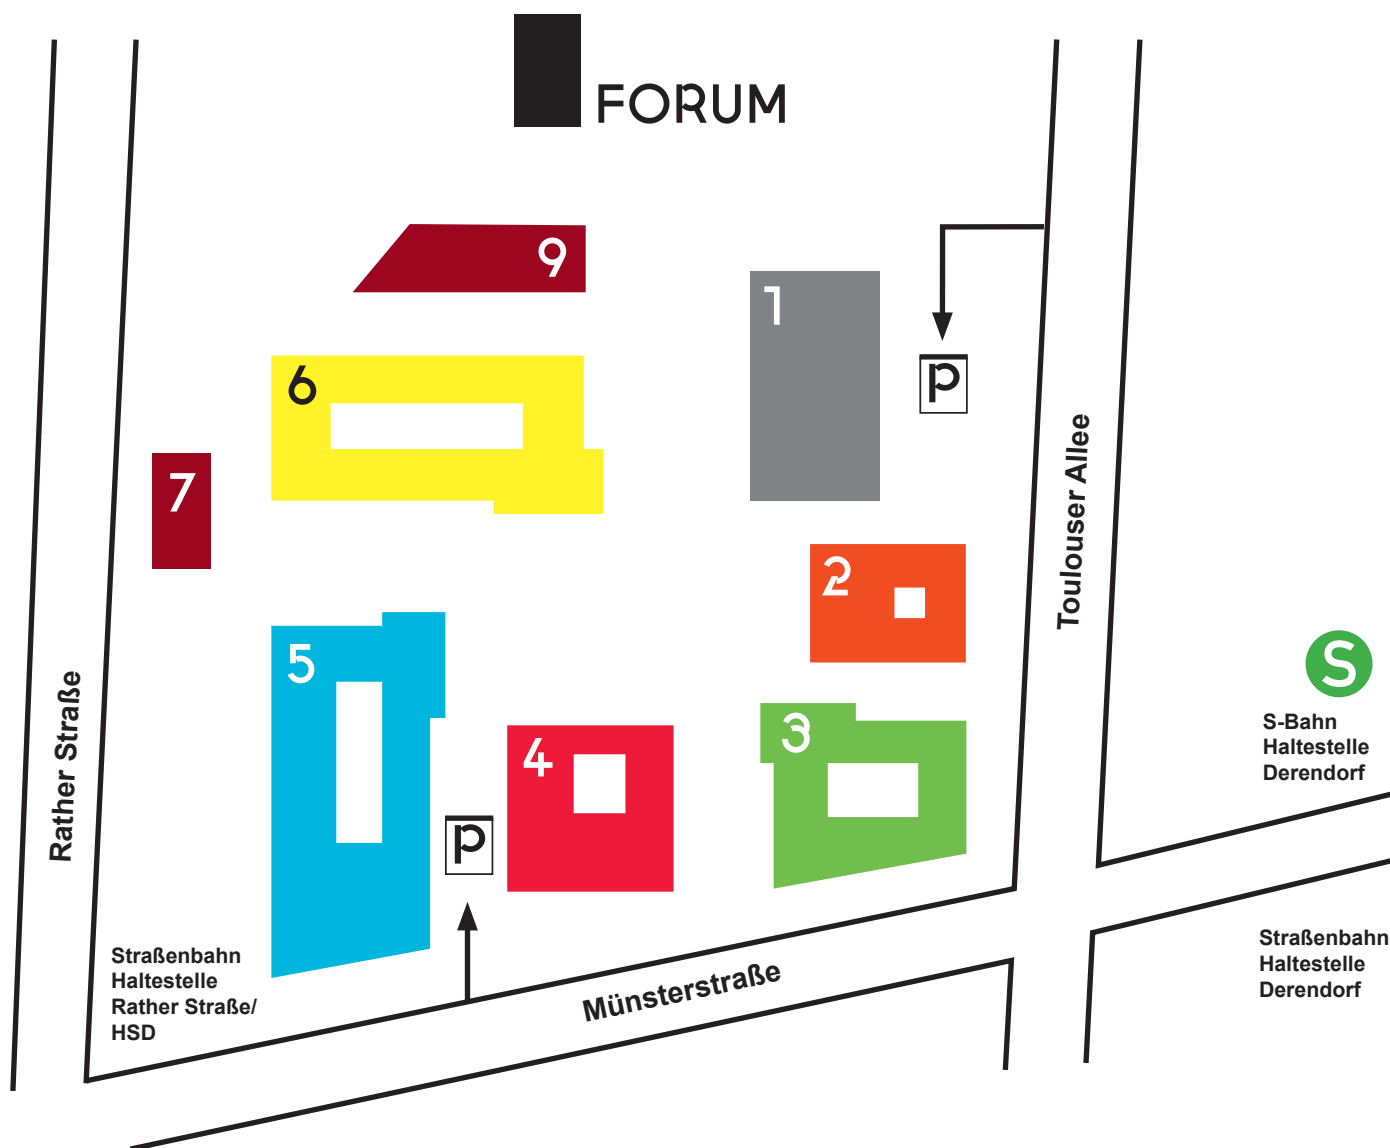

### ÖPNV:

S-Bahn: Linien S1, S6 und S11 - Haltestelle Derendorf S

Straßenbahn: Linie 701 - Haltestelle Derendorf S  
Linie 704 - Haltestelle Schlachthof

Bus: Linien SB55, 733, 752, 754 - Haltestellen Rather Straße und Derendorf S  
Linien 756, 758, 807 - Haltestelle Derendorf S

### PKW:

Einfahrt Tiefgarage: Toulouser Allee  
Parken im „blauen“ Bereich = Aufzug führt ins Gebäude 5

Siehe auch beiliegende Wegbeschreibung der Hochschule Düsseldorf

## Wegbeschreibung Campus Derendorf

**1** Campus-IT  
Hochschulbibliothek  
Erinnerungsort Alter Schlachthof

**2** Präsidium und Verwaltung  
Studierenden Support Center  
Mensa

**3** Fachbereich Sozial- und  
Kulturwissenschaften  
Fachbereich Wirtschaftswissenschaften  
Stabsstelle Forschung & Transfer