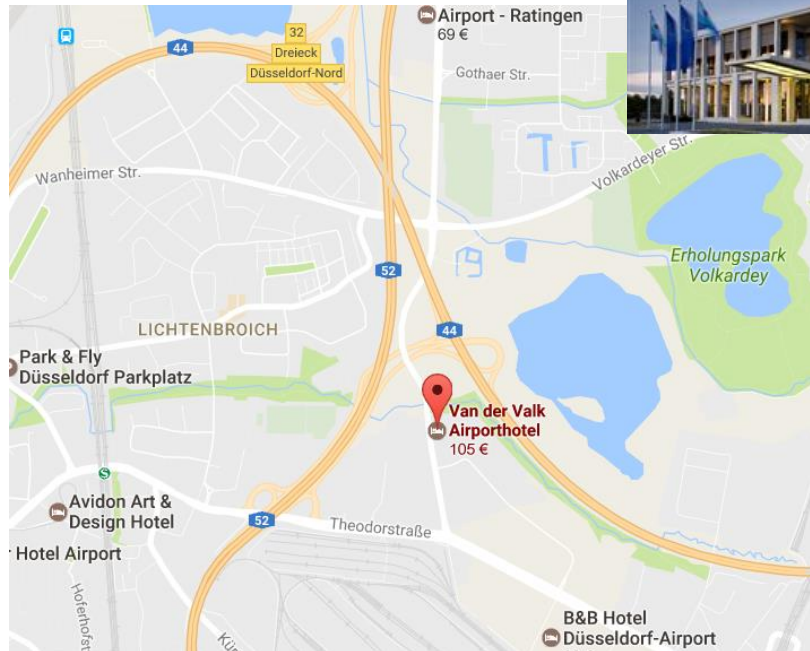

**Van der Valk Airporthotel Duesseldorf**  
Am Hülserhof 57  
40472 Düsseldorf

## ANFAHRTSBESCHREIBUNG

Das Hotel liegt verkehrsgünstig und dennoch ruhig im Düsseldorfer Norden, in unmittelbarer Nähe zum ISS Dome und am Autobahnkreuz der A44 und der A52. Mit seinem 61 Meter hohen Turm ragt das Hotel über Düsseldorf heraus. In der Umgebung befinden sich der Silbersee und ein Waldgebiet, welche zum Radfahren oder Wandern einladen. Der Düsseldorfer Flughafen, das Messegelände und die Düsseldorfer Innenstadt sind bequem in wenigen Minuten mit dem Auto zu erreichen.

Entfernungen:

- 4 km zum Flughafen Düsseldorf
- 6 km Autobahn zur Messe Düsseldorf
- 0,5 km zum ISS Dome (Multifunktions-Arena)
- 8 km zur Innenstadt
- 2 km Unterrath Bahnhof
- 4 km Flughafen Bahnhof
- 0,3 km Bushaltestelle

<https://www.airporthotelduesseldorf.de/anfahrtsbeschreibung/>